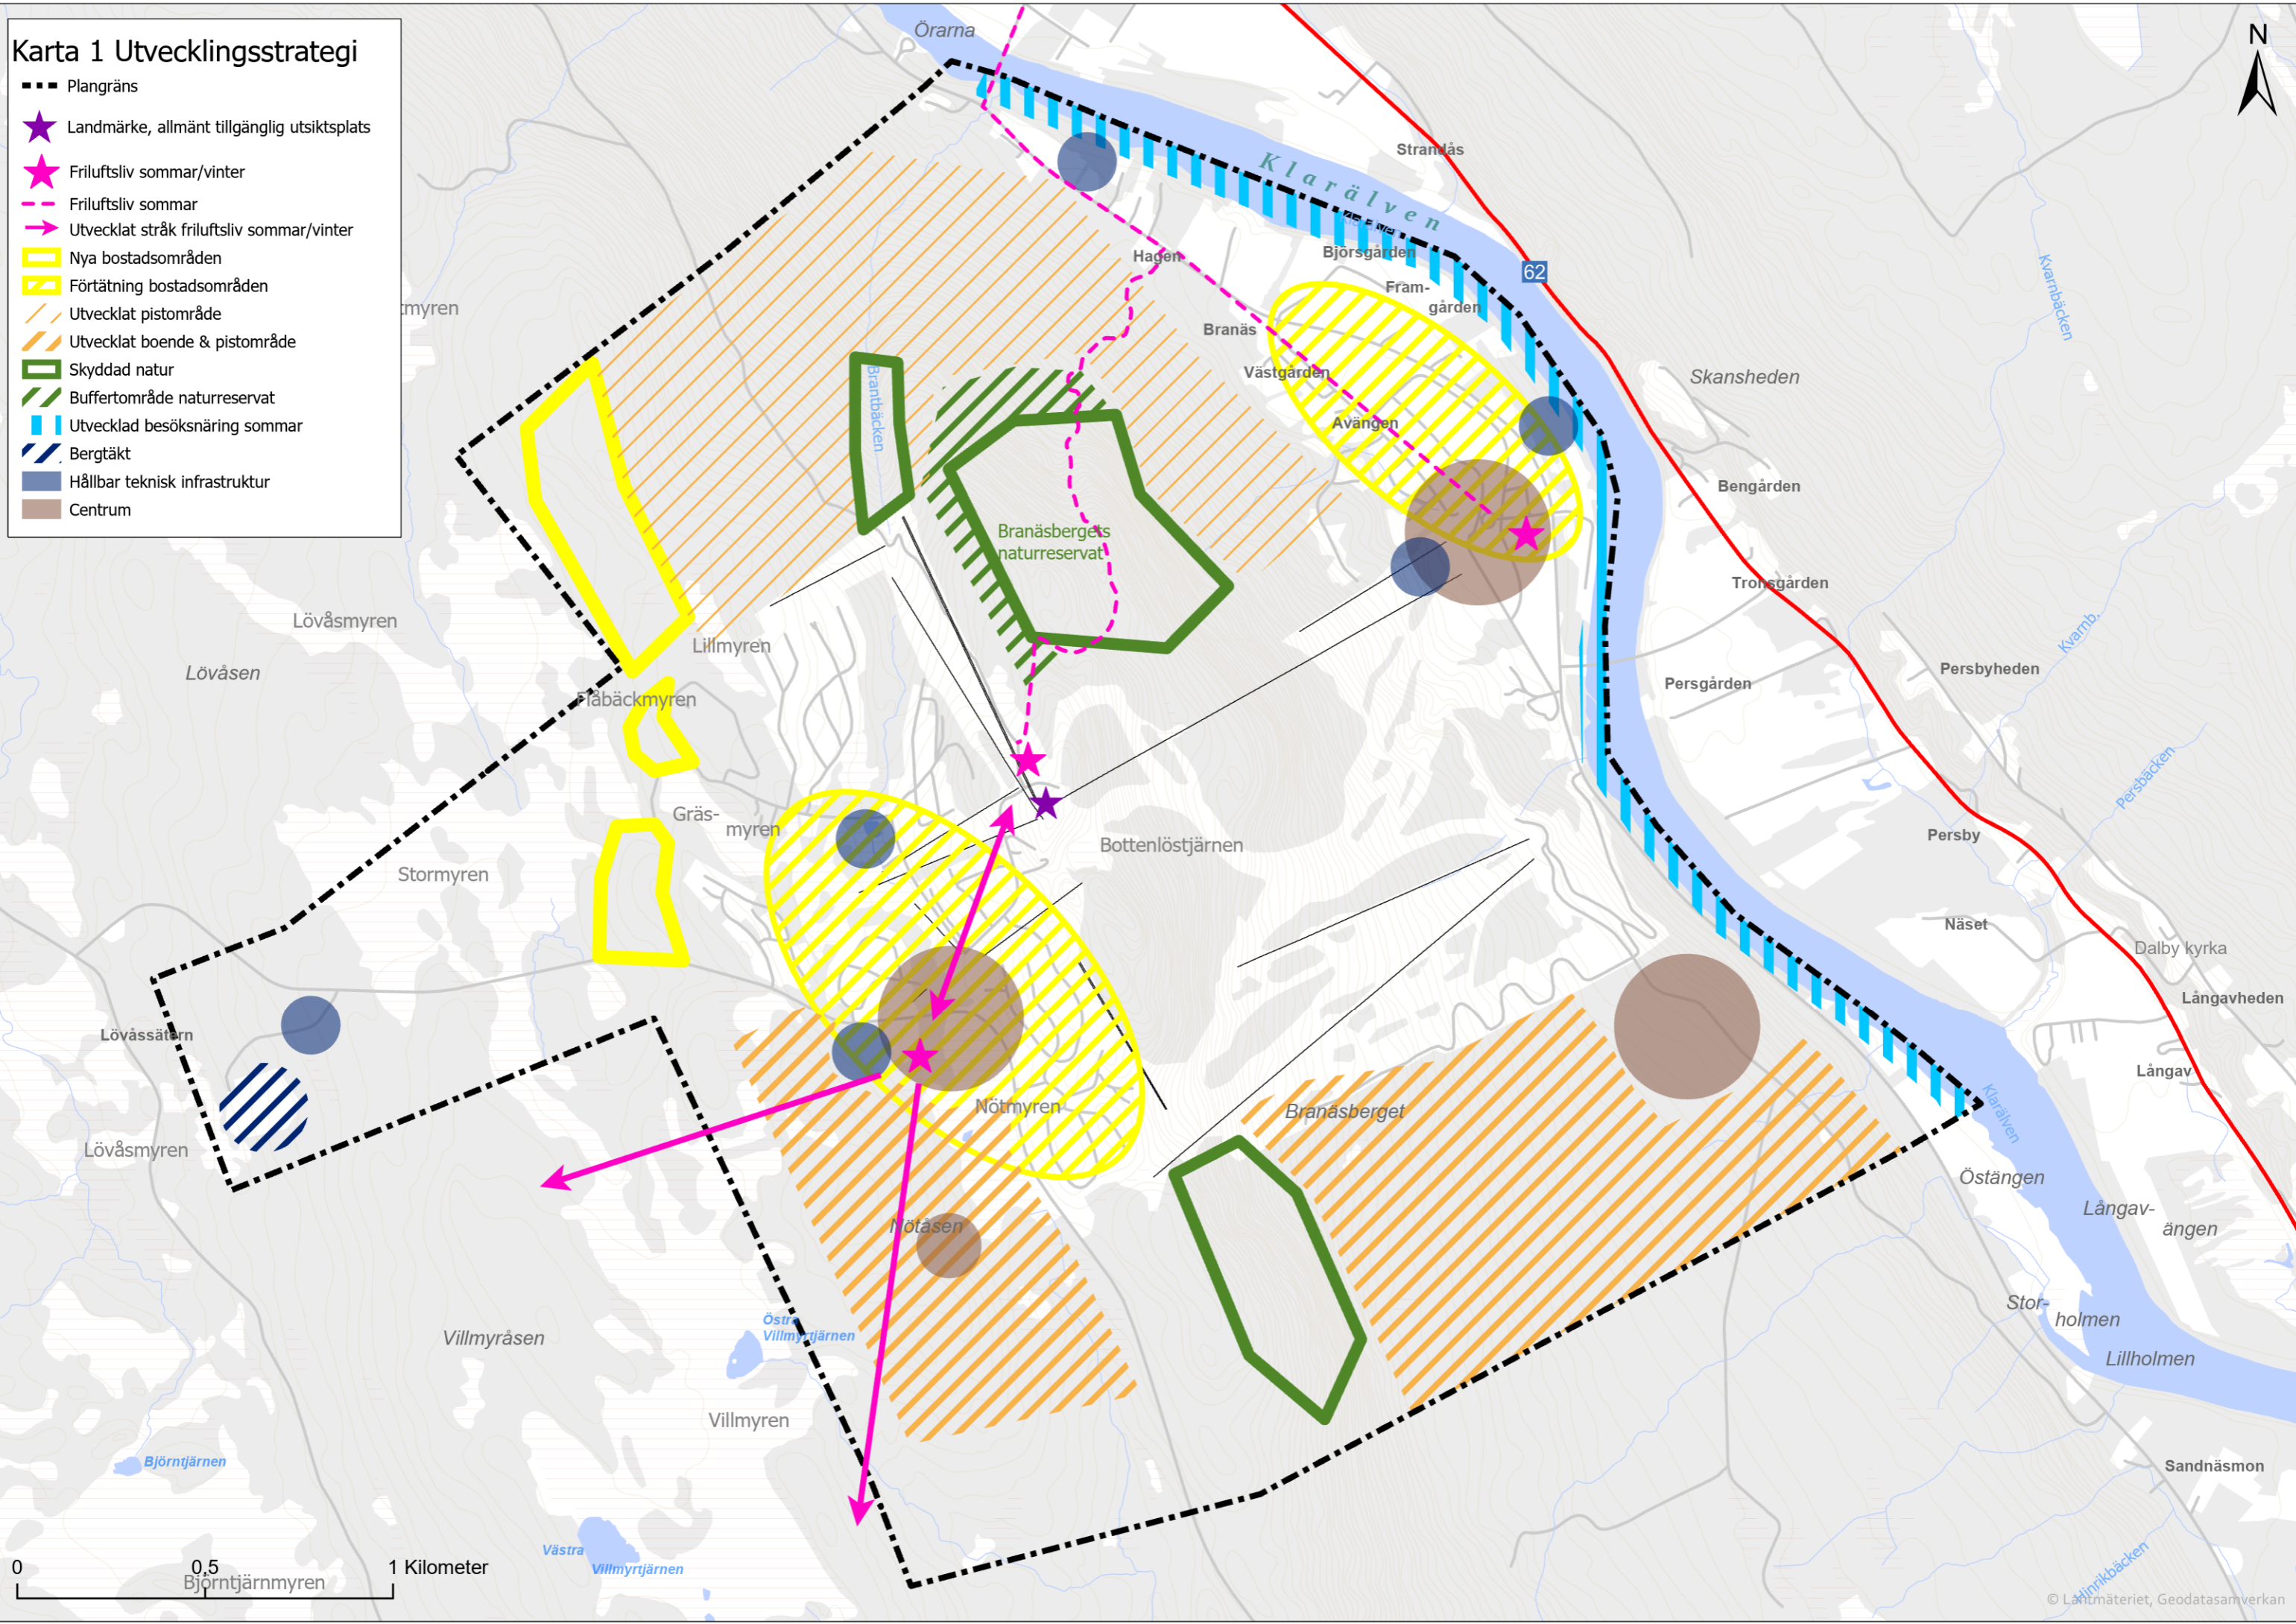

Karta 1 Utvecklingsstrategi

- Plangräns
- ★ Landmärke, allmänt tillgänglig utsiktsplats
- ★ Friluftsliv sommar/vinter
- Friluftsliv sommar
- Utvecklat stråk friluftsliv sommar/vinter
- Nya bostadsområden
- Förtätning bostadsområden
- /// Utvecklat pistområde
- /// Utvecklat boende & pistområde
- Skyddad natur
- Buffertområde naturreservat
- Utvecklad besöksnäring sommar
- Bergtäkt
- Hållbar teknisk infrastruktur
- Centrum

0 0,5 1 Kilometer